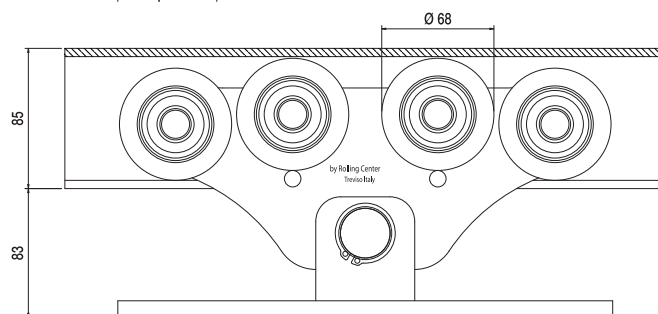

Articolo - Article	L1	Peso cancello Gate weight	Abbinabile Combining	
Riferimento - Reference	Max ML			N°
CA 4 RS LT 00 80 80	8	600	GIPI 4 RG / GZ	2 21

I Cannello residenziale autoportante lunghezza mt. 8

- UK Residential cantilever gate L. 8 m.
- D Selbsttragend.Residenztor L. 8 M.
- F Portail autoportant résidentiel L. 8 mt.
- E Cancela residencial autoportante 8 metros de paso
- RUS Раздвижные ворота резиденции длиной 8 метров