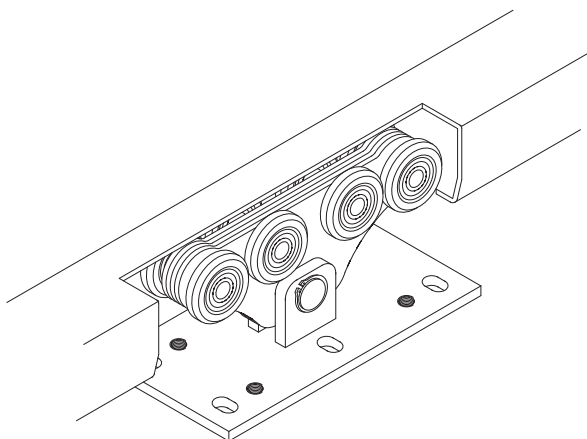

Carrelli autoportanti

I Carrello "medio" per cancelli autoportanti

- UK "Medium" carriage for cantilever gates
- D "Medium" Rollenapparat fuer freitragende Schiebtore
- F Chariot "moyen" pour portails autoportants
- E Carril "medio" par cancelas autoportantes esidenciales
- RUS Средняя тележка для раздвижных ворот

Articolo - Article	L1	Peso cancello Gate weight	Abbinabile Combining	
Riferimento - Reference	Max ML			N°
CA 4 RS LT 00 80 80	8	600	GIPI 4 RG / GZ	2 21

I Cannello residenziale autoportante lunghezza mt. 8

- UK Residential cantilever gate L. 8 m.
- D Selbsttragend.Residenztor L. 8 M.
- F Portail autoportant résidentiel L. 8 mt.
- E Cancela residencial autoportante 8 metros de paso
- RUS Раздвижные ворота резиденции длиной 8 метров