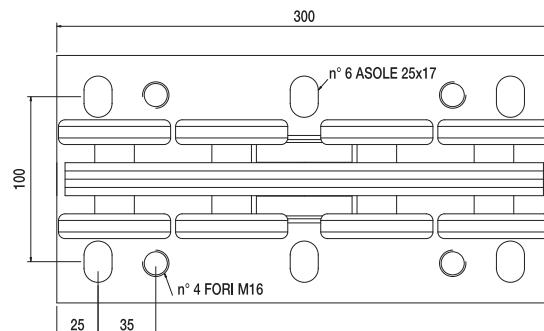

Articolo - Article	L1	Peso cancello Gate weight	Abbinabile Combining	
Riferimento - Reference	Max ML			N°
CA 4 RS LT 00 80 80	8	600	GIPI 4 RG / GZ	2 21

I Cannello residenziale autoportante lunghezza mt. 8

- UK Residential cantilever gate L. 8 m.
- D Selbsttragend.Residenztor L. 8 M.
- F Portail autoportant résidentiel L. 8 mt.
- E Cancela residencial autoportante 8 metros de paso
- RUS Раздвижные ворота резиденции длиной 8 метров