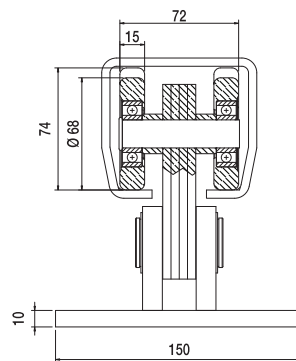

Articolo - Article	L1	Peso cancello Gate weight	Abbinabile Combining	
Riferimento - Reference	Max ML			N°
CA 4 RS LT 00 80 80	8	600	GIPI 4 RG / GZ	2 21

I Cannello residenziale autoportante lunghezza mt. 8

- UK Residential cantilever gate L. 8 m.
- D Selbsttragend.Residenztor L. 8 M.
- F Portail autoportant résidentiel L. 8 mt.
- E Cancela residencial autoportante 8 metros de paso
- RUS Раздвижные ворота резиденции длиной 8 метров