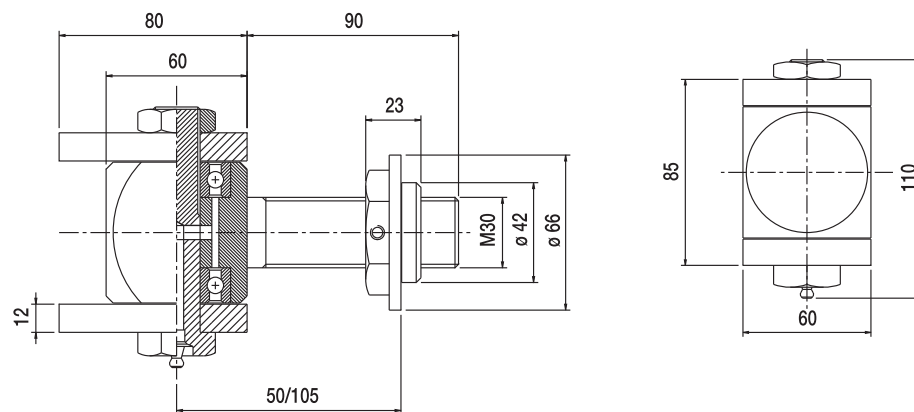

I Cardini per cancelli ad ante pesanti con due cuscinetti e perno ingrassatore

- UK Hinge for heavy gates with two bearings and lubricating pin
- D Scharniere mit 2 Lagern und Stifte
- F Gond pour portail très lourd avec 2 roulements et graisseur
- E Pernio para cancela de hoja pesada con dos cojinetes y ingrassador
- RUS Петля для очень тяжелых ворот с 2 подшипниками и масленкой

| Articolo - Article | | Portata Capacity |  | |
|-------------------------|-------------|---|---|---|
| Riferimento - Reference | |  | N° |  |
| CR 60 | CT 00 60 R0 | 680 | 2 | 6 |